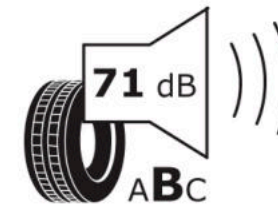

ENERG

MICHELIN

932546

225/50R18 95 W

C1