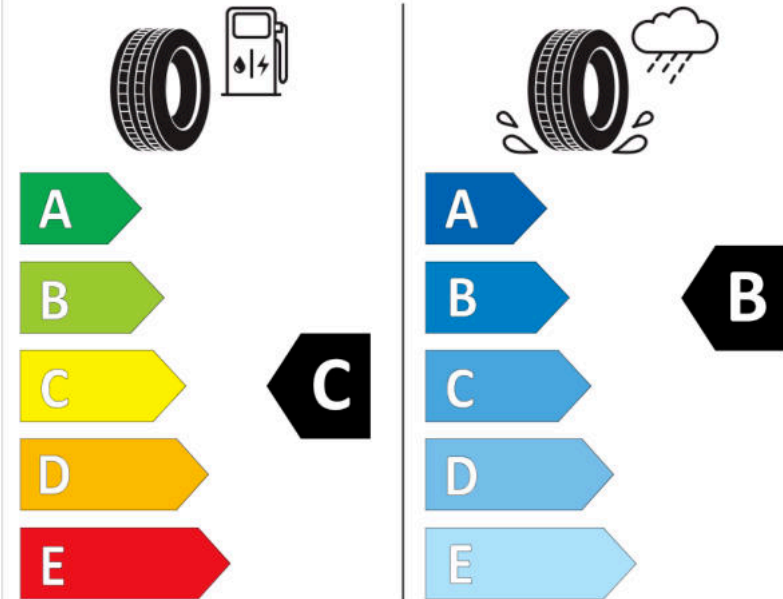

Δελτίο Πληροφοριών Προϊόντος

ΚΑΝΟΝΙΣΜΟΣ (ΕΕ) 2020/740

Μάρκα	MICHELIN
Εμπορική ονομασία	CROSSCLIMATE 2 SUV
Αναγνωριστικό μοντέλου	932546
Διάσταση	225/50R18
Δείκτης ικανότητας φόρτωσης	95
Σύμβολο κατηγορίας ταχύτητας	W
Κατηγορία ως προς την εξοικονόμηση καυσίμου	C
Κατηγορία ως προς την πρόσφυση του ελαστικού σε υγρό οδόστρωμα	C
Κατηγορία εξωτερικού θορύβου κύλισης	B
Τιμή εξωτερικού θορύβου κύλισης	71 dB
Ελαστικό για χρήση σε συνθήκες έντονης χιονόπτωσης	Ναι
Ελαστικό πρόσφυσης στον πάγο	Όχι
Ημερομηνία έναρξης παραγωγής	51/20
Ημερομηνία λήξης παραγωγής	
Κατηγορία Φορτίου	SL
Επιπλέον πληροφορίες	225/50 R18 95W TL CROSSCLIMATE 2 SUV MI

ENERG

MICHELIN

932546

225/50R18 95 W

C1